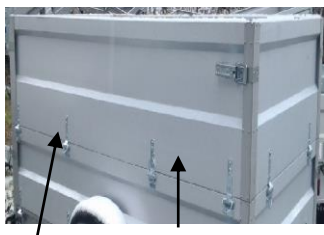

Dodatne stranice Komplet, 32 cm

161 eur
(132 eur + ddv)